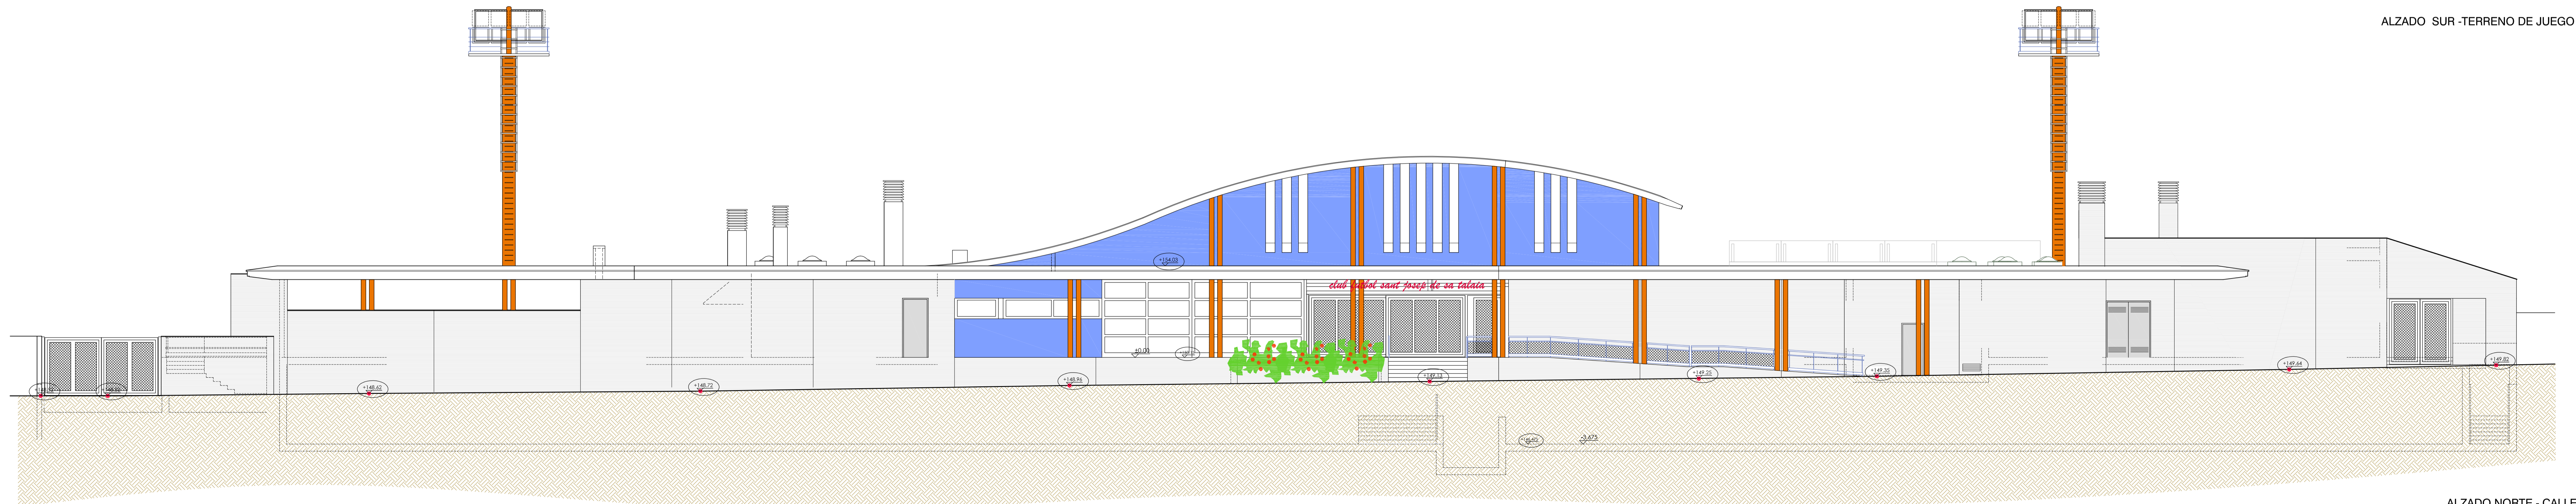

ALZADO NORTE - CALLE