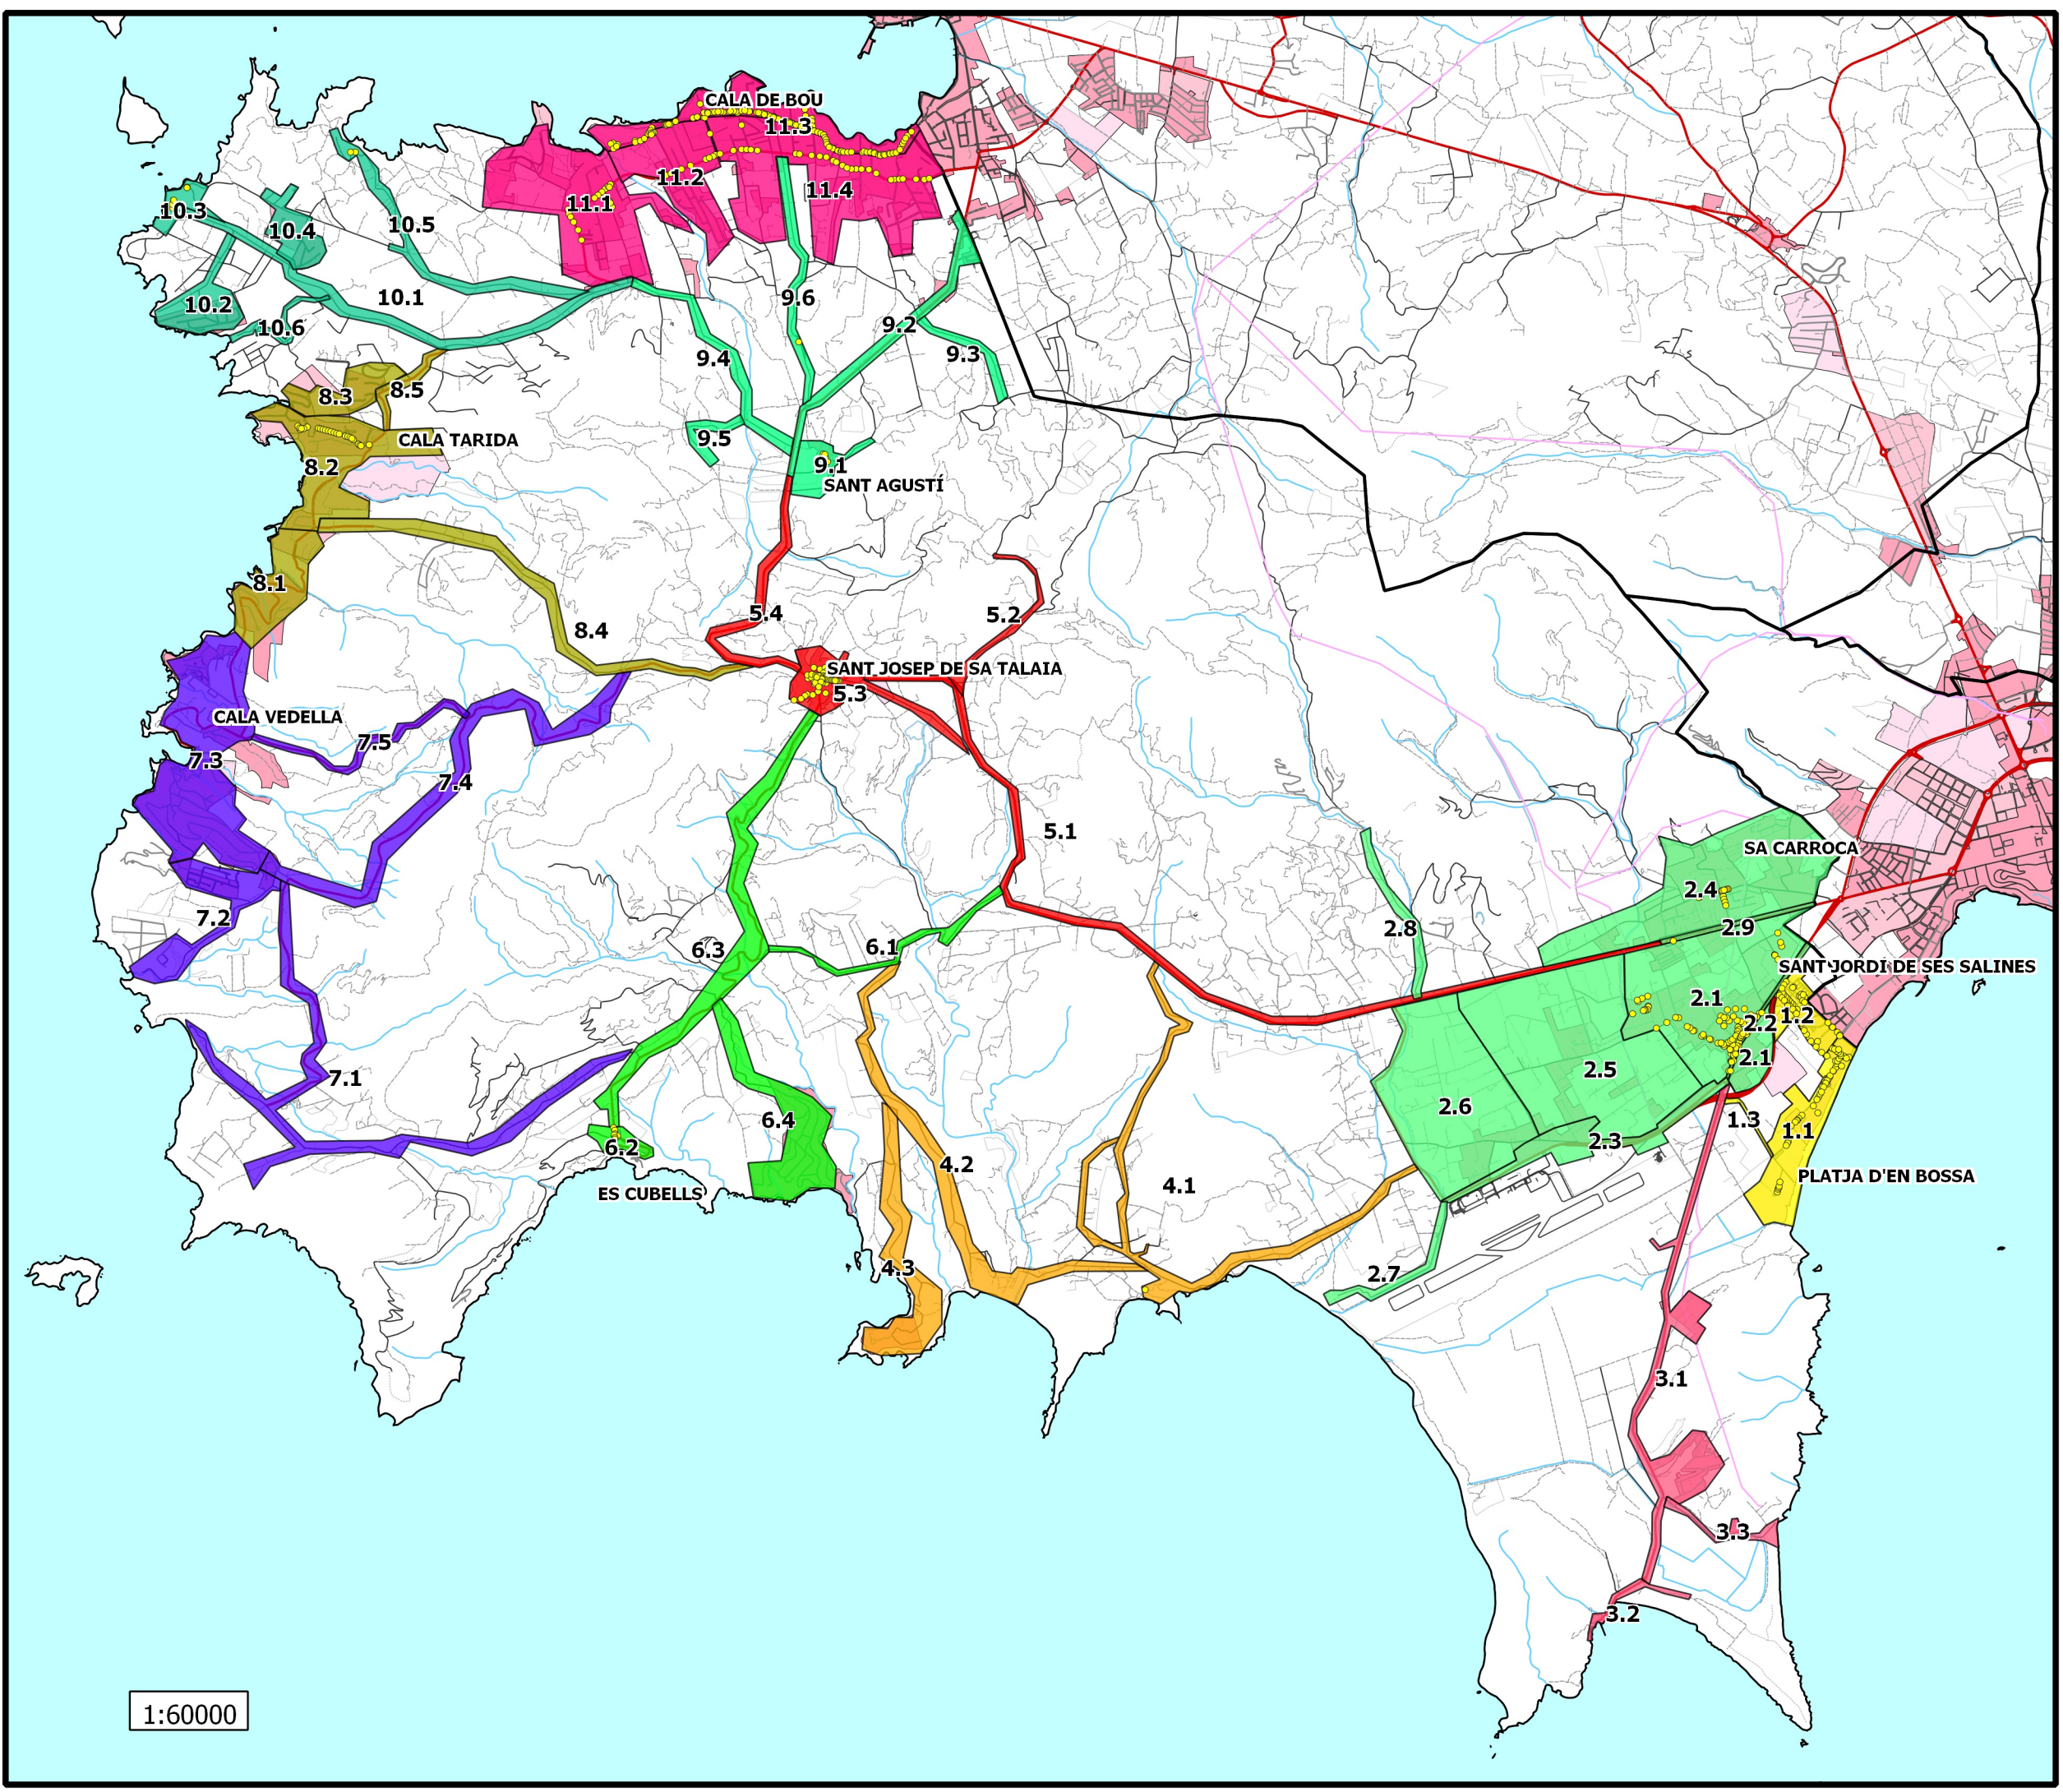

Ubicació Papereres
 Papereres

1:60000

 Ajuntament de
Sant Josep de sa Talaia

PLANOL 03

PAPERERES PÚBLIQUES
 (2013)