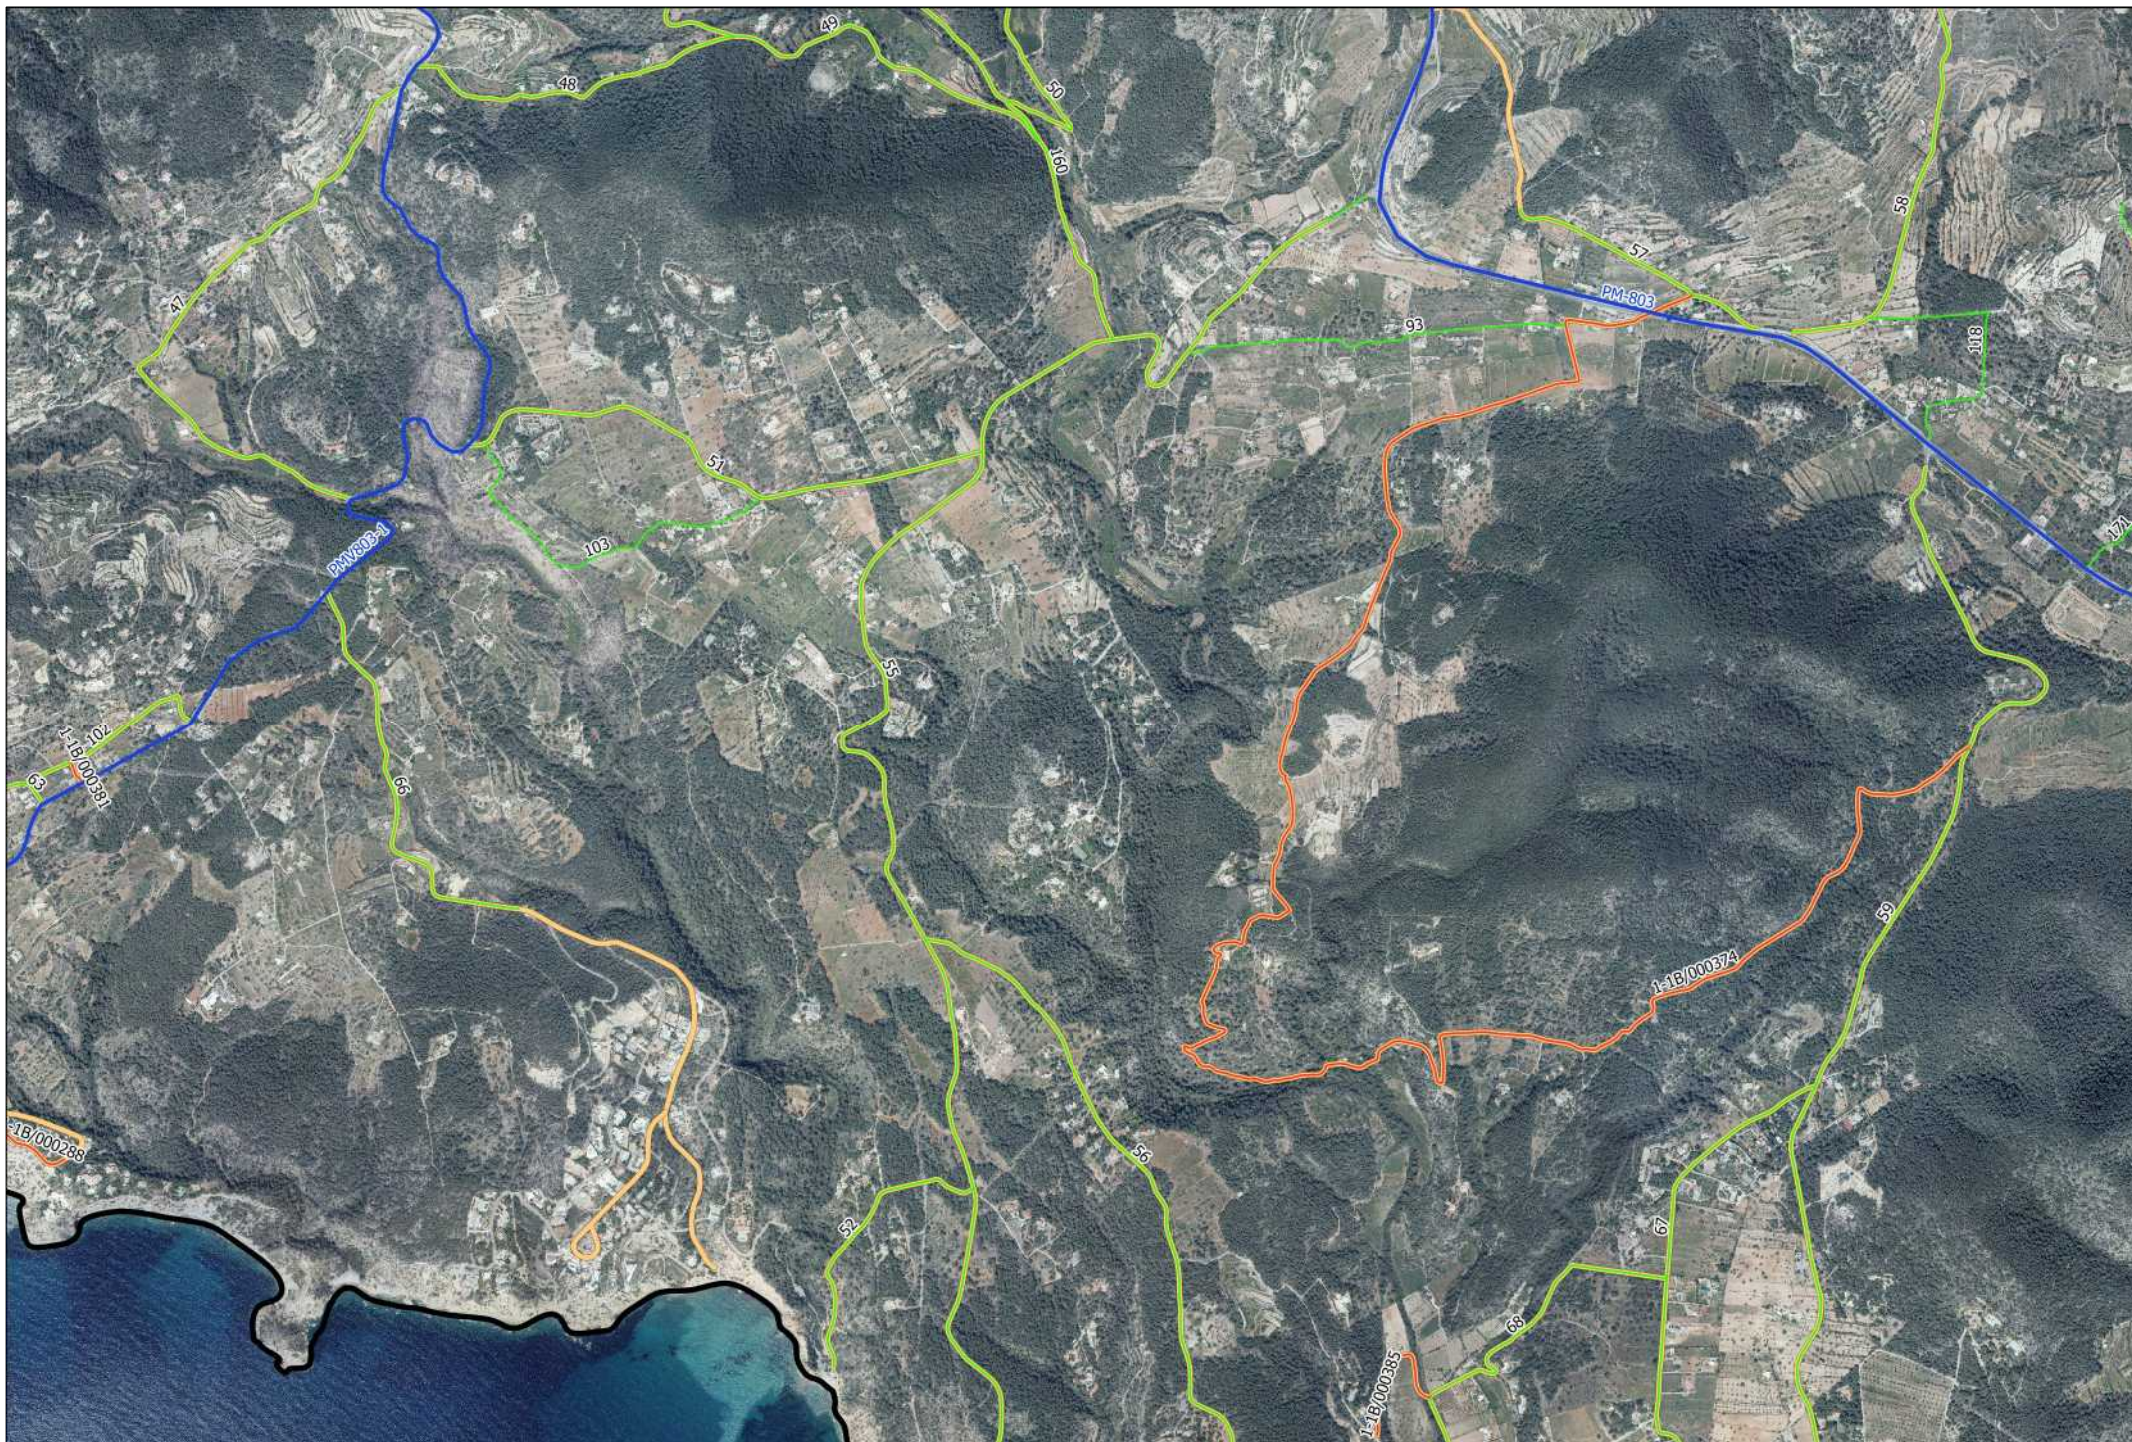

Leyenda

- Límite municipal
- Carreteras Consell
- Inventario actual
- Caminos propuestos
- Caminos a eliminar

Escala:
1/10.000

4	5	6	7
8	9	10	11
12	13	14	15

Plano:
9

**REVISIÓN DE CAMINOS MUNICIPALES
DE SANT JOSEP DE SA TALAIA**