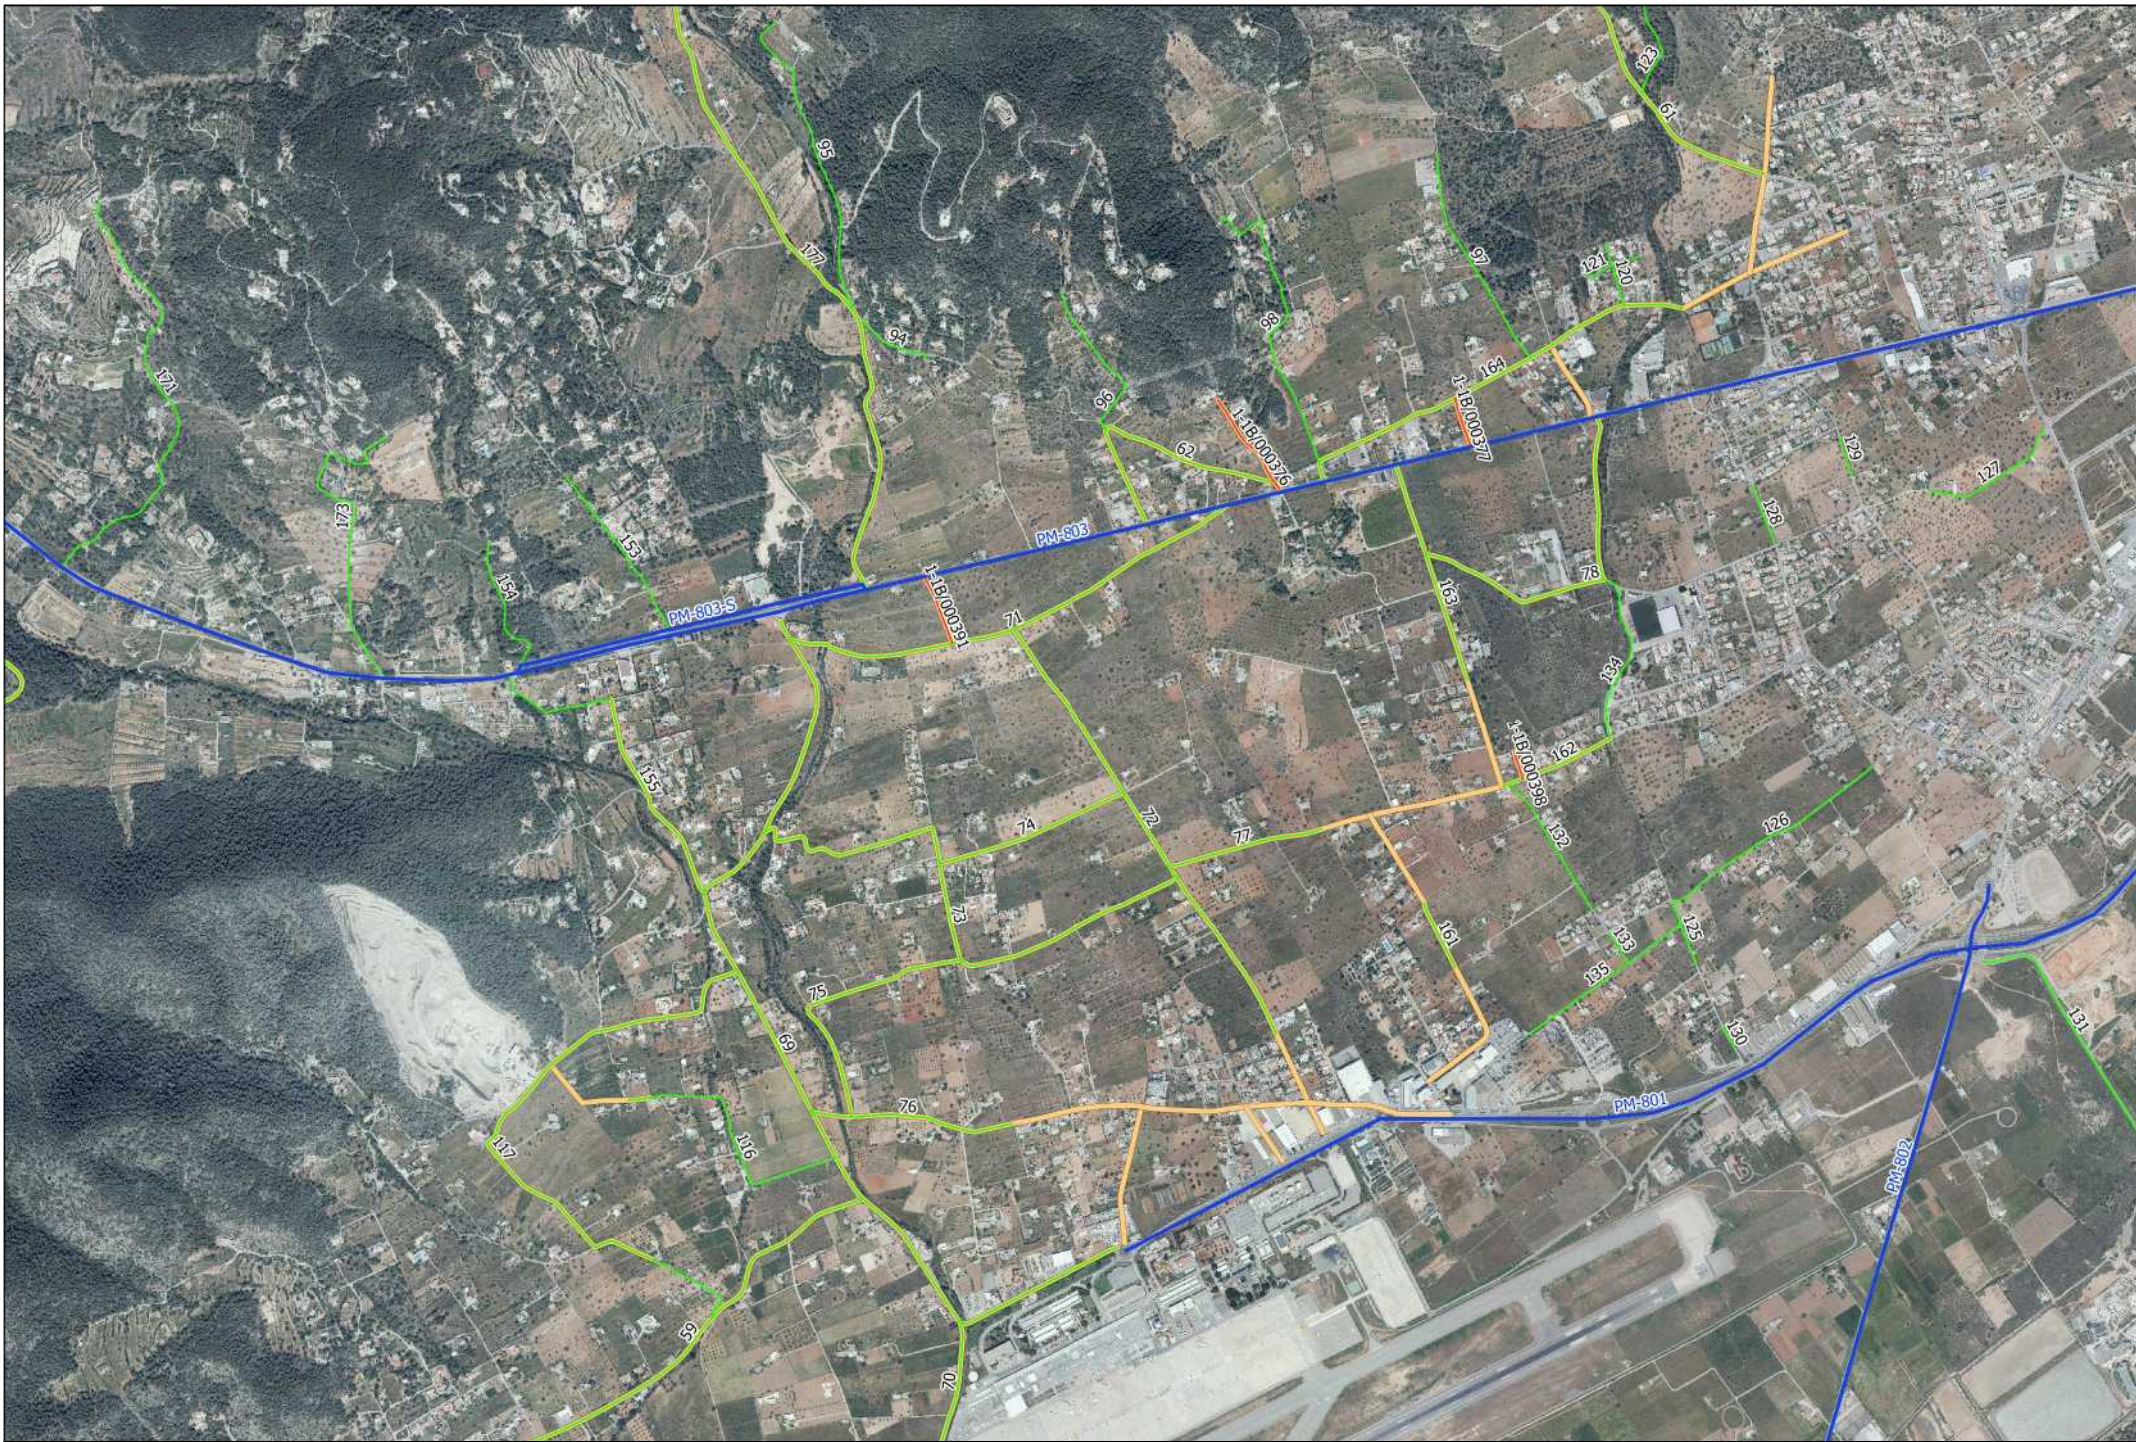

Leyenda

- Límite municipal
- Carreteras Consell
- Inventario actual
- Caminos propuestos
- Caminos a eliminar

Escala:
1/10.000

4	5	6	7
8	9	10	11
12	13	14	15

Plano:
10

**REVISIÓN DE CAMINOS MUNICIPALES
DE SANT JOSEP DE SA TALAIA**