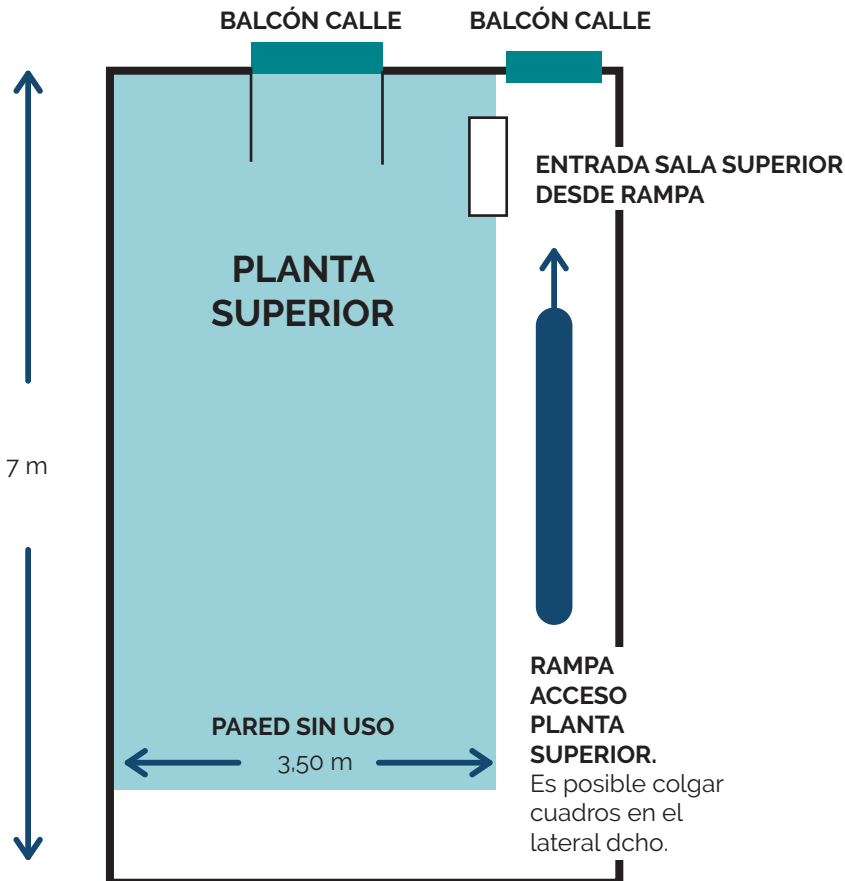

**Esquema
Sala de exposiciones
Centre de Cultura
de Can Jeroni**

Altura: 2,30 m
Hay un patio exterior
en la entrada de unos 45 m²

ACCESO OFICINA Y WC

ACCESO PLANTA SUPERIOR

La rampa y escaleras están
dentro de la sala.

**RAMPA
ACCESO
PLANTA
SUPERIOR.**
Es posible colgar
cuadros en el
lateral dcho.

Ajuntament de
**Sant Josep
de sa Talaia**

Esquema Sala de exposicions Can Curt