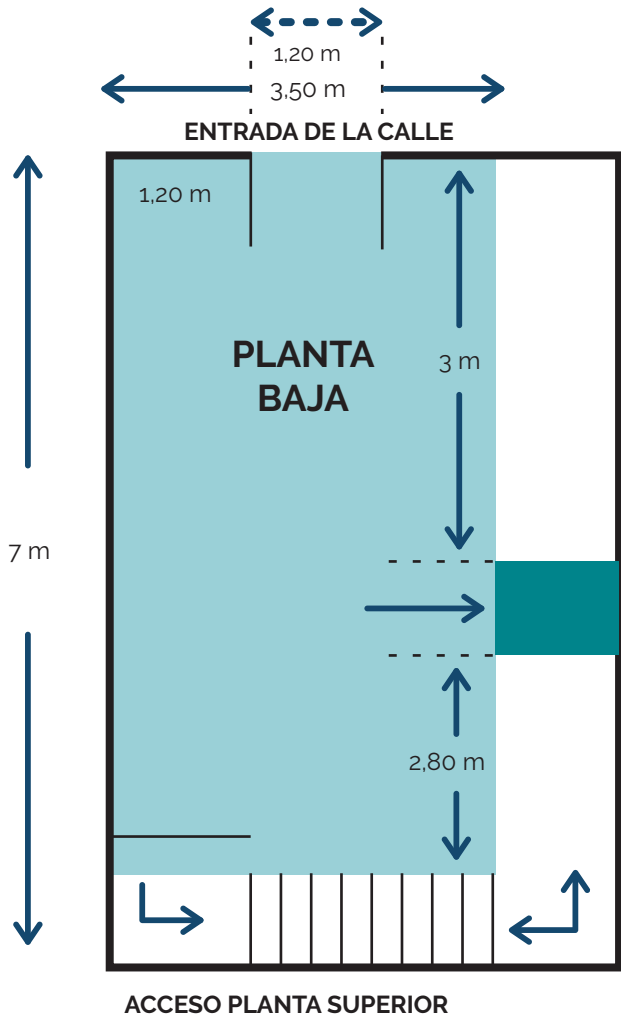

**Esquema
Sala de exposiciones
Centre de Cultura
de Can Jeroni**

Altura: 2,30 m
Hay un patio exterior
en la entrada de unos 45 m²

ACCESO OFICINA Y WC

ACCESO PLANTA SUPERIOR

La rampa y escaleras están
dentro de la sala.

**RAMPA
ACCESO
PLANTA
SUPERIOR.**
Es posible colgar
cuadros en el
lateral dcho.

Ajuntament de
**Sant Josep
de sa Talaia**

Esquema Sala de exposicions Can Curt